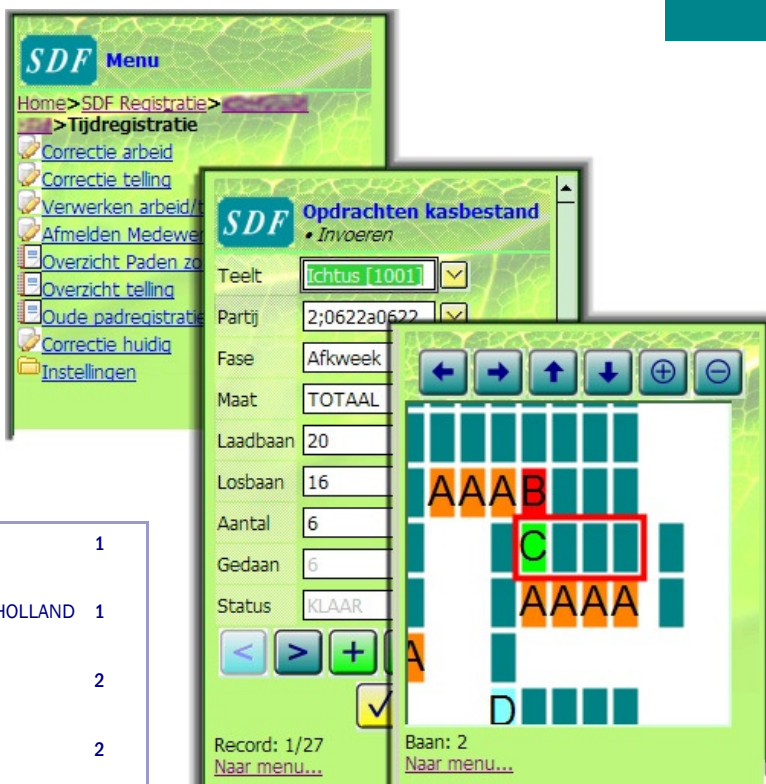

In dit nummer:

SDF MOBILE	1
UPDATES FLORA HOLLAND	1
KAS CAMERA	2
WINDOWS 7	2

SDF Academy
Cursus datum:

Basis Training
17 december 2009

Wilt u deze nieuwsbrief
digitaal ontvangen?

U kunt zich hiervoor aan-
melden via de website.